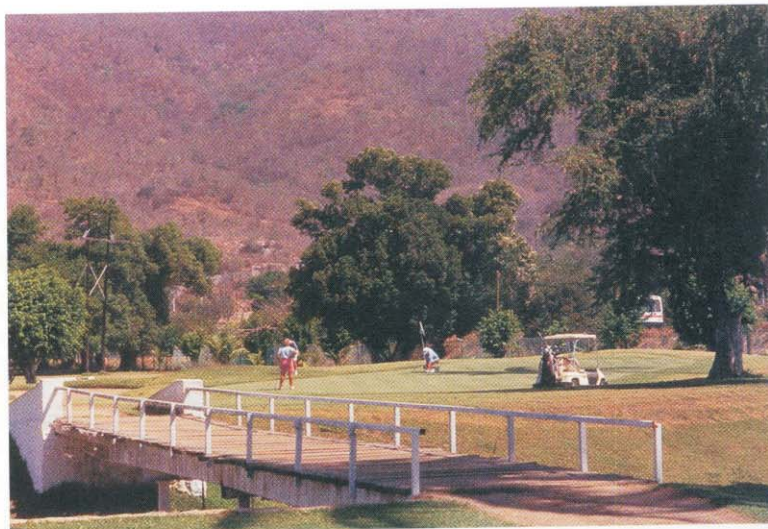

SANTIAGO COUNTRY CLUB

Está localizado dentro del Club Santiago; una prestigiosa zona residencial privada, situado en la parte norte de Manzanillo, Colima. El campo está rodeado por majestuosas montañas y exuberante tierra tropical, colindando con hermosas áreas residenciales. Este campo de 9 hoyos diseñado por Larry Hugges incluye distintas salidas para el juego de 9 ó 18 hoyos. Incluye los servicios de una barra de antojitos, tienda de artículos, tienda de artículos de golf, renta de carros y equipo, así como caddies. Perfecciona tus habilidades con una lección en nuestro Pro y aplica tus nuevas técnicas o sólo practica en el green o pista de práctica, disfruta lo mejor del golf en nuestro bien cuidado y artísticamente proyectado campo, con el mejor clima de México.

Is located in club Santiago; a prestigious private residential area, located on the north end of Manzanillo, Colima. The course is surrounded by majestic mountains and lush tropical well-maintained grounds which pass through beautiful residential areas. This 9-hole course designed by Larry Hughes includes distinct tees for 9 or 18-hole play. Amenities include snack bar and pro-shop. Carts and golf club equipment rental is available as well as caddie service. Fine-tune your golf skills with a lesson from our on-staff range. enjoy golf at it's finest on club Santiago's well-maintained, artistically laid-out course in the best climate in all of Mexico.

Manzanillo.

SANTIAGO COUNTRY CLUB

Dirección: / Address:
Av. Camarón 1-A Santiago

Teléfono y Fax: / Phone and fax:
(314) 33503 70

Diseñador: / Designer:
Larry Hugges.

Hoyos: / Holes:
9

Par: 36

Horario: / Schedule:
7:00 a 18:00 h.